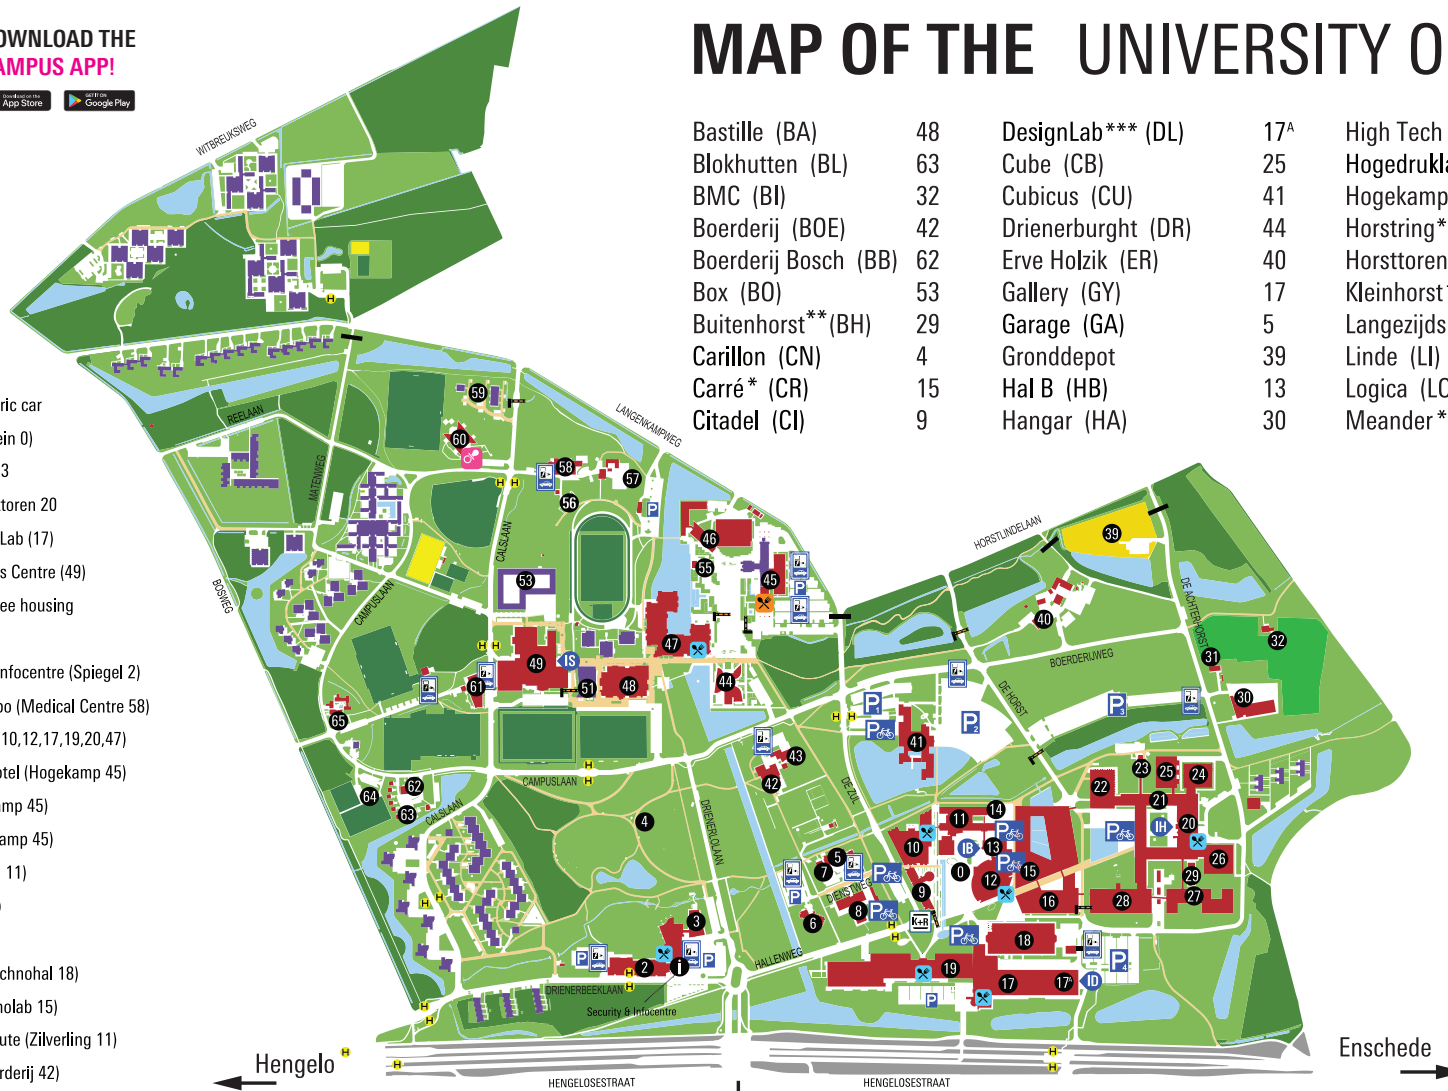

DOWNLOAD THE CAMPUS APP!

MAP OF THE UNIVERSITY OF TWENTE

- Parking
- Bike park
- Barrier
- Closed road
- Charging point electric car
- Kiss & Ride (O&O plein 0)
- *Entrance via Hal-B 13
- **Entrance via Horststoren 20
- ***Entrance DesignLab (17)
- ****Entrance Sports Centre (49)
- Student and Employee housing
- Bus stop
- Campus Security & infocentre (Spiegel 2)
- Dentist / Doctor /Arbo (Medical Centre 58)
- Canteen (Building 2, 10, 12, 17, 19, 20, 47)
- Restaurant U Parkhotel (Hogekamp 45)
- U Parkhotel (Hogekamp 45)
- Campus 053 (Hogekamp 45)
- Starbucks (Zilverling 11)
- Subway (Bastille 48)
- Daycare (Vlinder 60)
- Techmed Centre (Technohal 18)
- MESA+ Intitute (Nanolab 15)
- Digital Society Institute (Zilverling 11)
- Contact Centre (Boerderij 42)

Bastille (BA)	48	DesignLab*** (DL)	17 ^A	High Tech Factory (HTF)	46	Medisch Centrum (MC)	58
Blokhutten (BL)	63	Cube (CB)	25	Hogedruklab (HD)	8	Mondriaan (MO)	59
BMC (BI)	32	Cubicus (CU)	41	Hogekamp (HO)	45	Nanolab* (NL)	16
Boerderij (BOE)	42	Drienerburght (DR)	44	Horstring** (HR)	21	Noordhorst** (NH)	24
Boerderij Bosch (BB)	62	Erve Holzik (ER)	40	Horststoren (HT)	20	O&O plein (OO)	0
Box (BO)	53	Gallery (GY)	17	Kleinhorst** (KH)	23	Oosthorst** (OH)	26
Buitenhorst** (BH)	29	Garage (GA)	5	Langezijds (LA)	19	Openluchttheater (OUT)	56
Carillon (CN)	4	Gronddepot	39	Linde (LI)	61	Paviljoen (PA)	6
Carré* (CR)	15	Hal B (HB)	13	Logica (LO)	65	Ravelijn (RA)	10
Citadel (CI)	9	Hangar (HA)	30	Meander** (ME)	27	Seinhuis (SH)	43
						Schuur (SR)	7
						Sky (SK)	51
						Spiegel (SP)	2
						Sportcentrum**** (SC)	49
						Stall (ST)	62
						Technohal (TL)	18
						Teehuis (TH)	14
						Tennispark (TP)	64
						Trial-terrein (TT)	39
						Vleugel (VL)	3
						Vlinder (VI)	60
						Vrijhof (VR)	47
						Waaier (WA)	12
						Waterlab (WL)	55
						Westhorst** (WH)	22
						Windpark (WP)	31
						Zilverling (ZI)	11
						Zuidhorst** (ZH)	28
						Zwembad binnen (SC)	49
						Zwembad buiten (ZW)	57