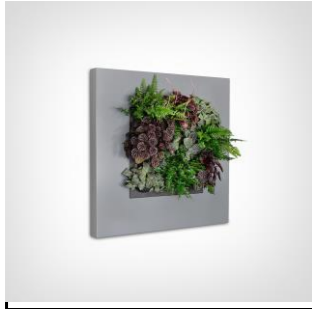

Levend Schilderij 51x51 cm Koop
€ 180,00 exclusief b.t.w.

Levend Schilderij diverse maten.
72x72 cm € 450,00
112x72 cm € 550,00
152x72 cm € 850,00

Live divider 2 zijdig beplant
112x28-180 cm hoog Groene
afscheiding € 2.150,00

Muursegment de groene long.
Prijs op aanvraag.