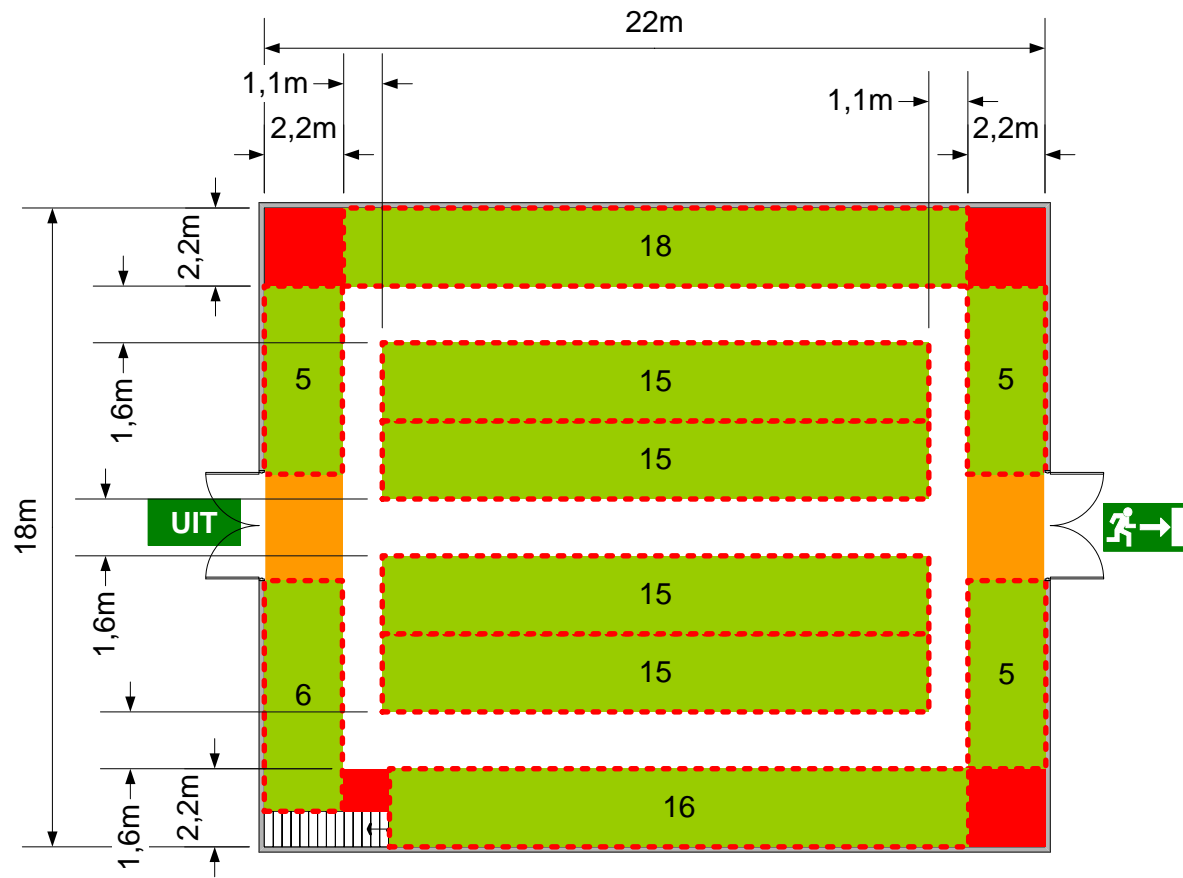

SC 1 – Schaal 1:200 – Maximaal 353 personen

SC 2 – Schaal 1:200 – Maximaal 406 personen

Spelzaal – Schaal 1:200 – Maximaal 115 personen

Sportzaal – Schaal 1:200 – Maximaal 162 personen