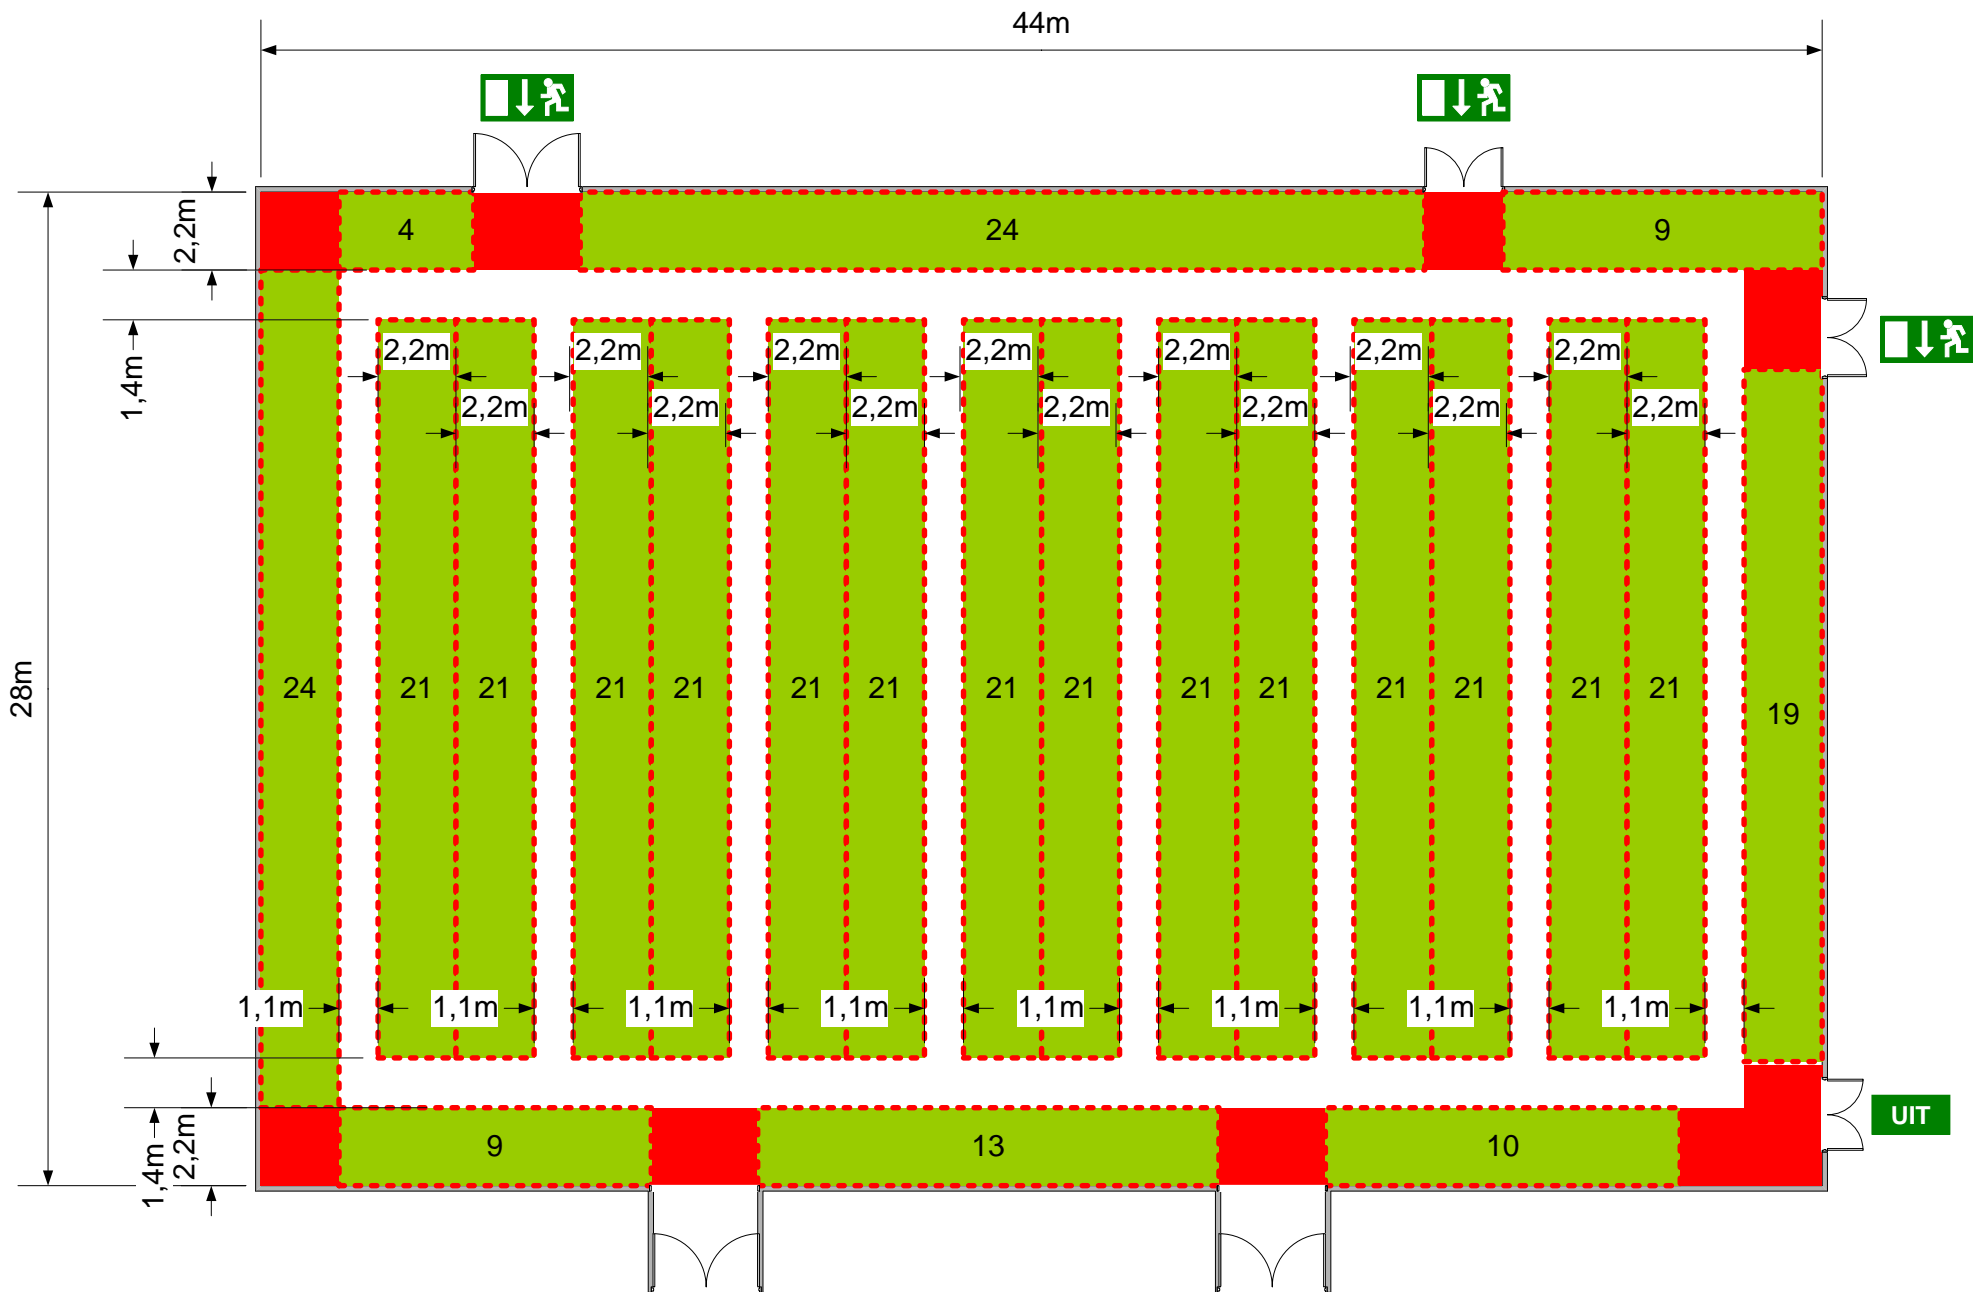

SC 1 – Schaal 1:200 – Maximaal 353 personen

SC 2 – Schaal 1:200 – Maximaal 406 personen

Spelzaal – Schaal 1:200 – Maximaal 115 personen

Sportzaal – Schaal 1:200 – Maximaal 162 personen