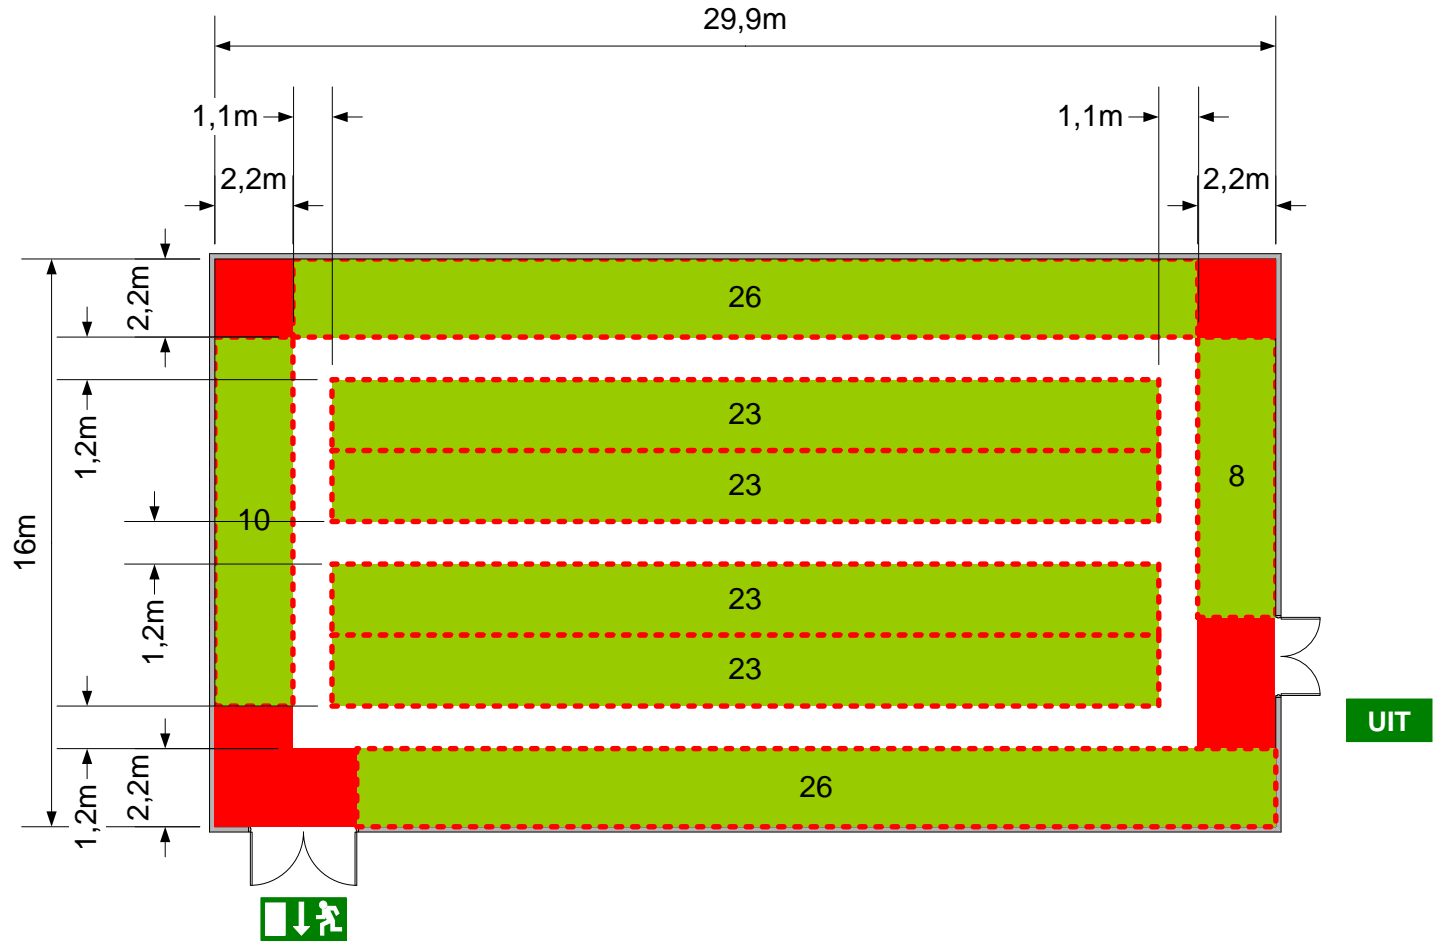

SC 1 – Schaal 1:200 – Maximaal 353 personen

SC 2 – Schaal 1:200 – Maximaal 406 personen

Spelzaal – Schaal 1:200 – Maximaal 115 personen

Sportzaal – Schaal 1:200 – Maximaal 162 personen