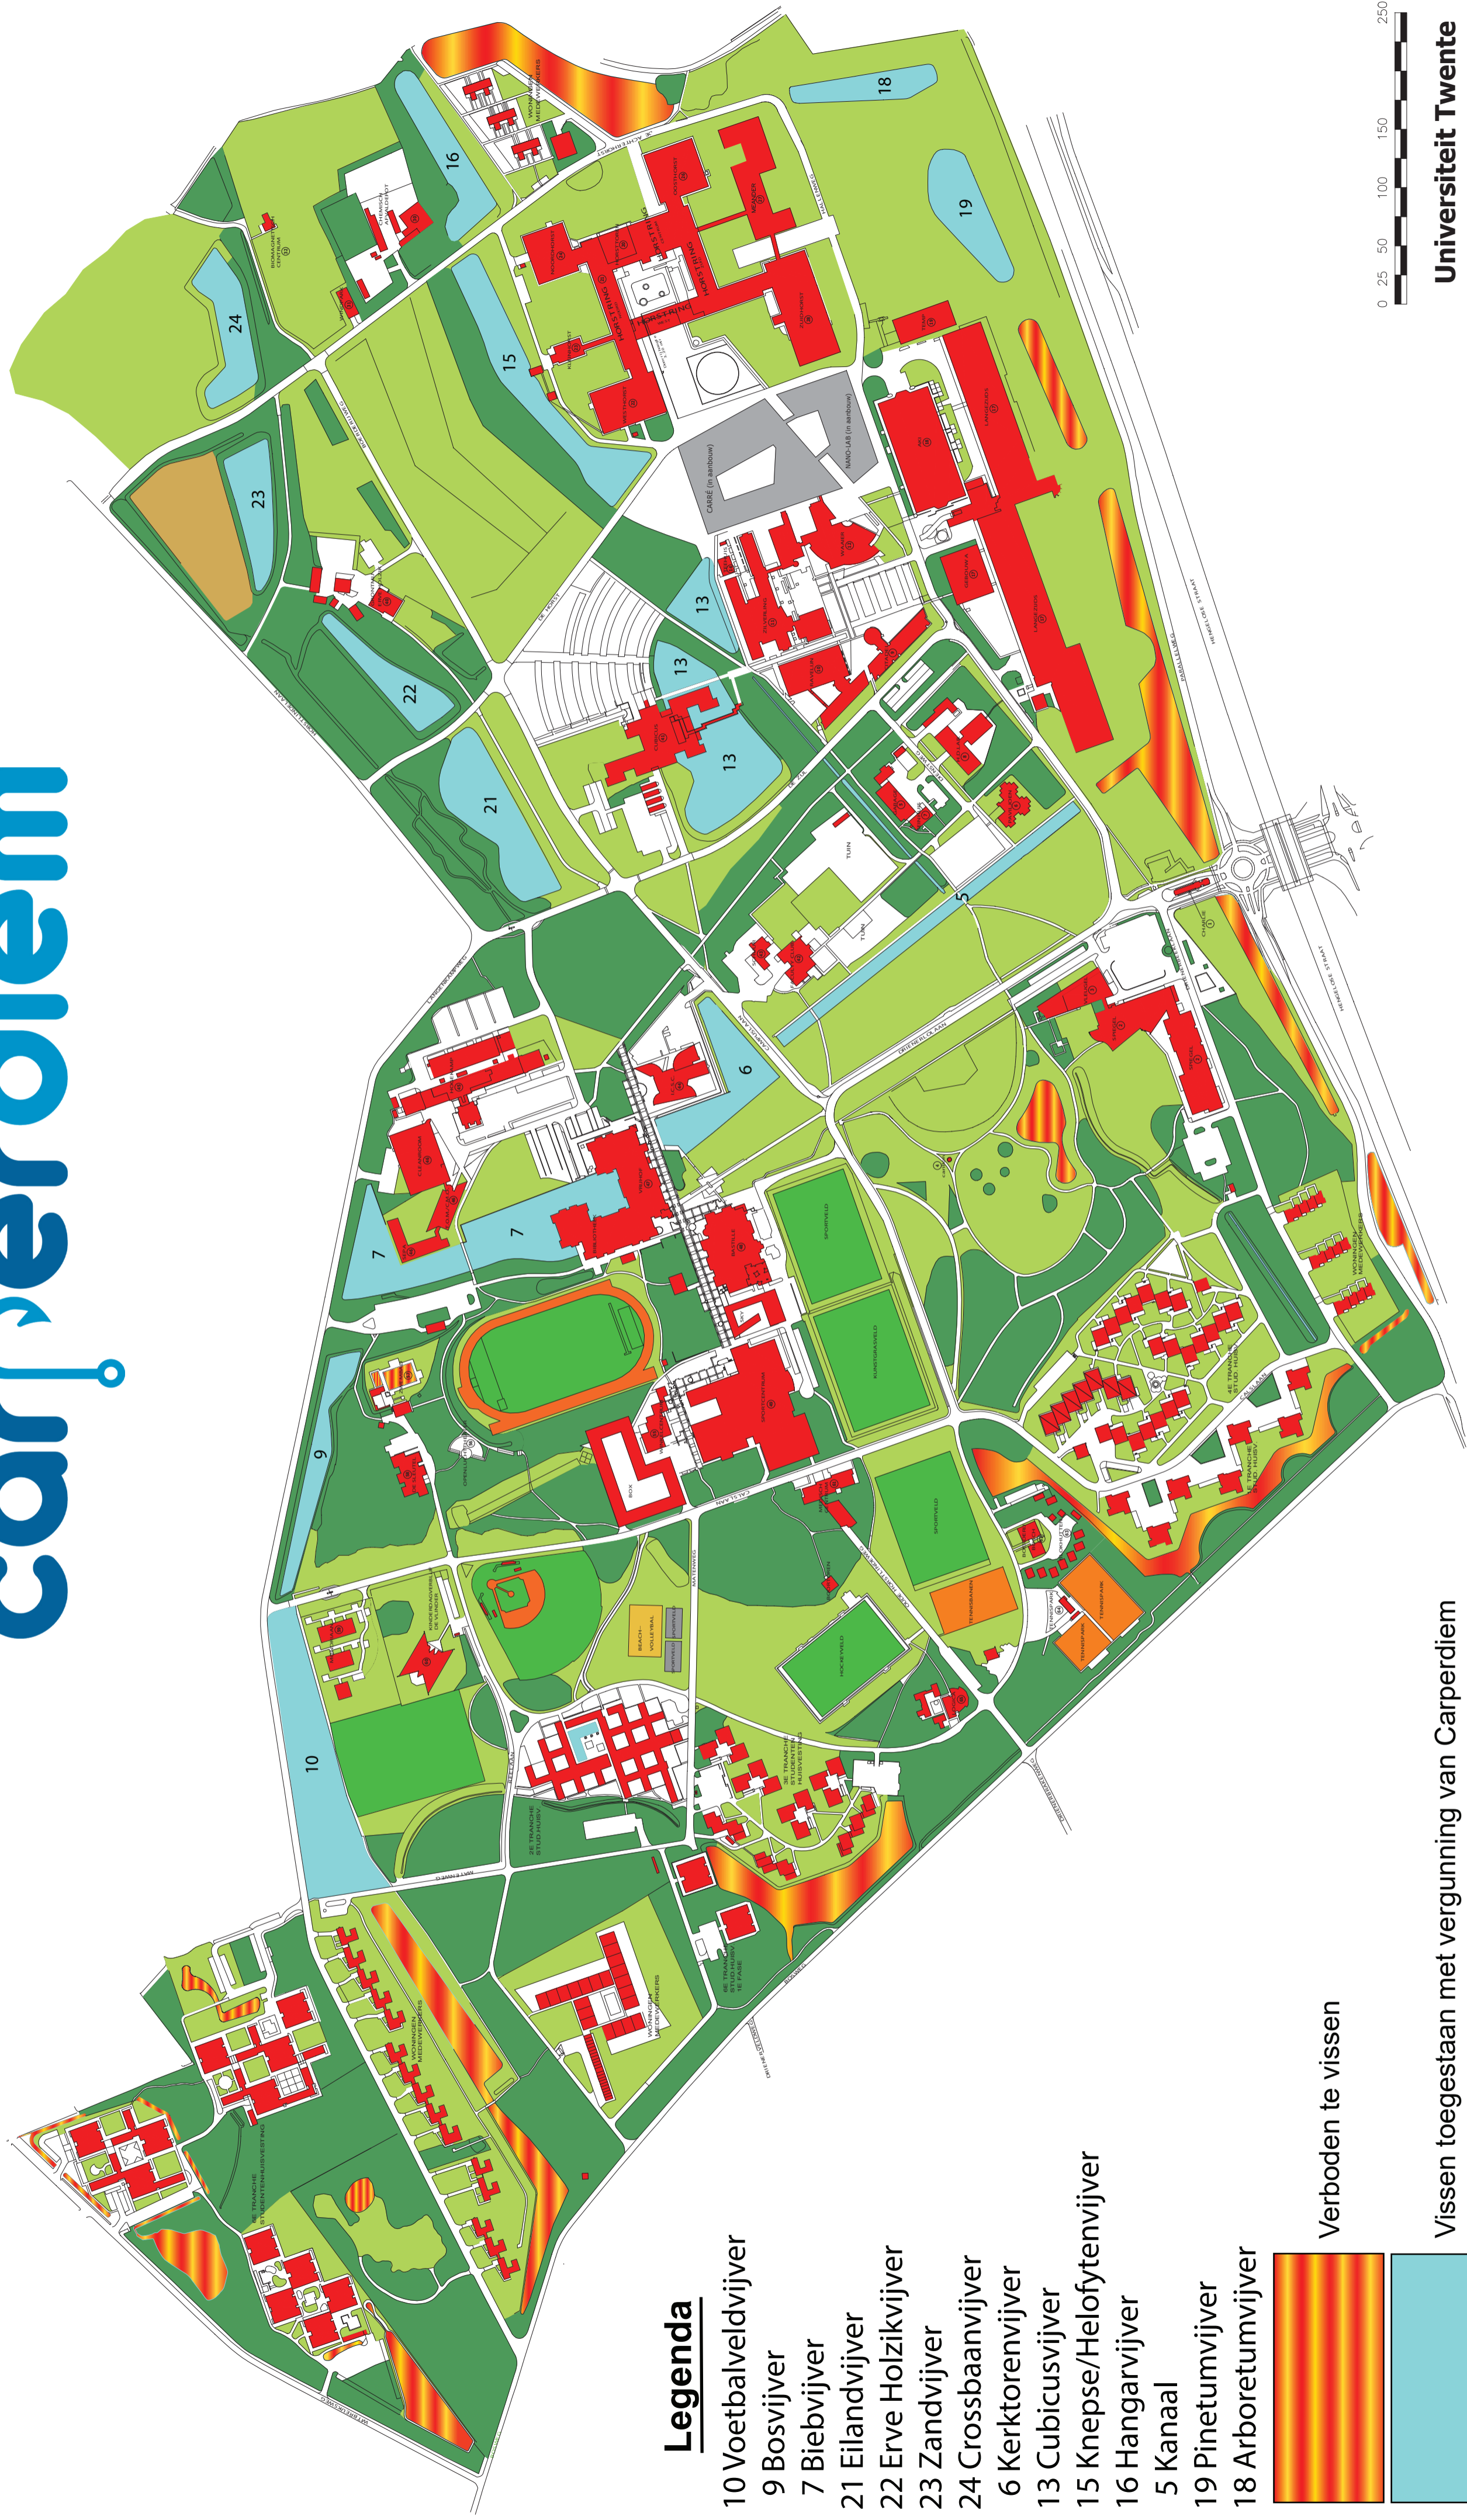

carperdiem

Legenda

- 10 Voetbalveldvijver
- 9 Bosvijver
- 7 Biebvijver
- 21 Eilandvijver
- 22 Erve Holzikvijver
- 23 Zandvijver
- 24 Crossbaanvijver
- 6 Kerktorenvijver
- 13 Cubicusvijver
- 15 Kneapse/Helofytenvijver
- 16 Hangarvijver
- 5 Kanaal
- 19 Pinetumvijver
- 18 Arboretumvijver

Verboden te vissen

Vissen toegestaan met vergunning van Carperdiem

Universiteit Twente